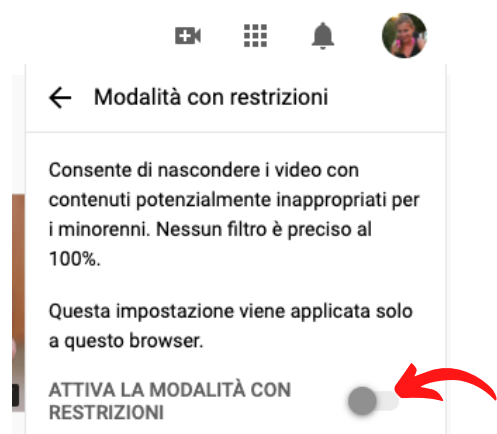

# Attiva il filtro per bambini di YouTube da PC

1- Accedi al sito [www.youtube.com](http://www.youtube.com) direttamente da PC

2- Accedi al tuo account YouTube oppure creane uno

3- Clicca sul tuo account per aprire il menù a tendina

4- Seleziona la voce del menù a tendina "Modalità con restrizioni"

5- Clicca sul pallino grigio di fianco alla scritta "Attiva la modalità con restrizioni"

6- Modalità attivata.  
Buona visione a voi e ai vostri bambini!