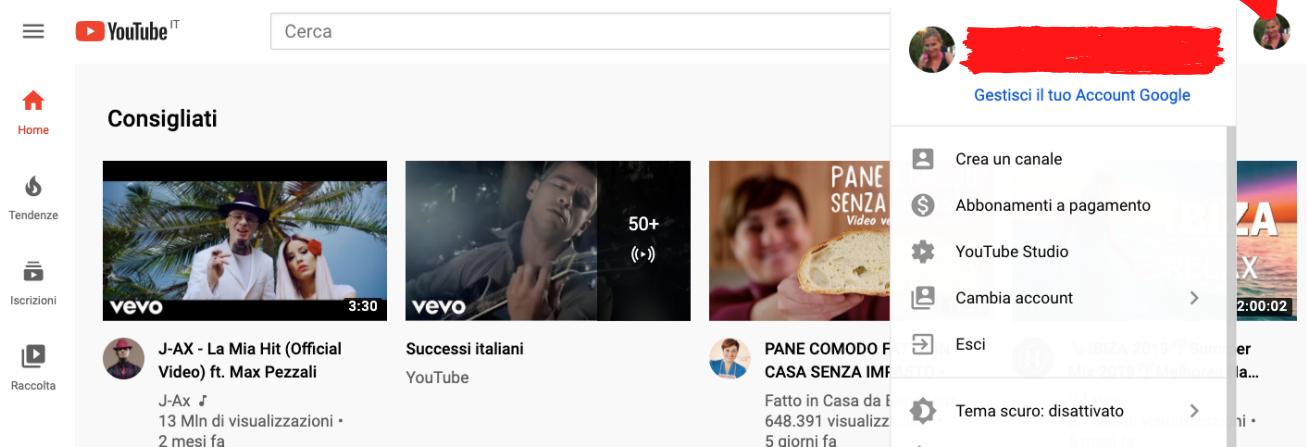

# Attiva il filtro per bambini di YouTube da PC

1- Accedi al sito [www.youtube.com](http://www.youtube.com) direttamente da PC

2- Accedi al tuo account YouTube oppure creane uno

3- Clicca sul tuo account per aprire il menù a tendina

4- Seleziona la voce del menù a tendina "Modalità con restrizioni"

5- Clicca sul pallino grigio di fianco alla scritta "Attiva la modalità con restrizioni"

6- Modalità attivata.  
Buona visione a voi e ai vostri bambini!