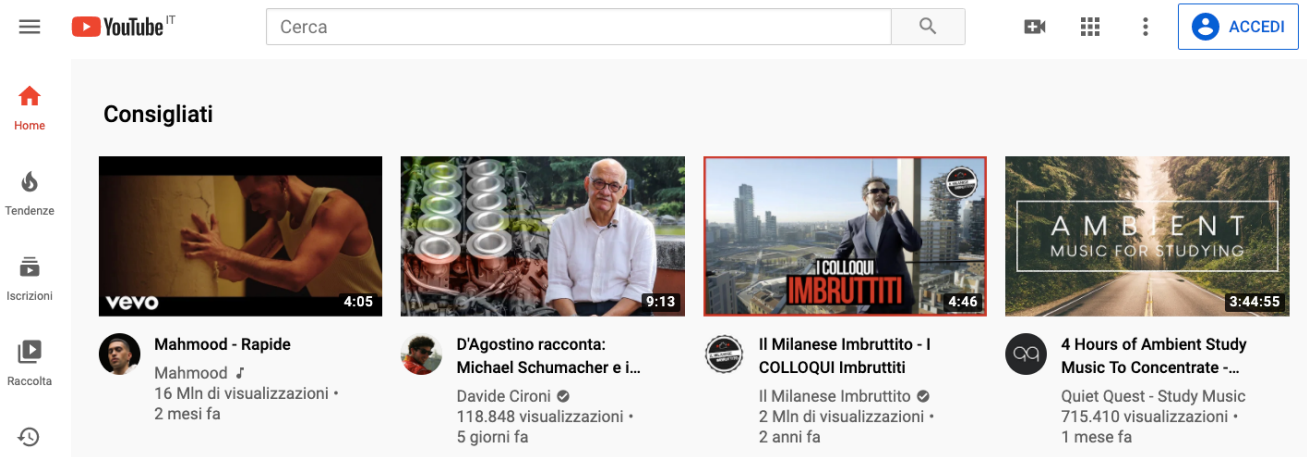

# Attiva il filtro per bambini di YouTube da PC

1- Accedi al sito [www.youtube.com](http://www.youtube.com) direttamente da PC

2- Accedi al tuo account YouTube oppure creane uno

3- Clicca sul tuo account per aprire il menù a tendina

4- Seleziona la voce del menù a tendina "Modalità con restrizioni"

5- Clicca sul pallino grigio di fianco alla scritta "Attiva la modalità con restrizioni"

6- Modalità attivata.  
Buona visione a voi e ai vostri bambini!