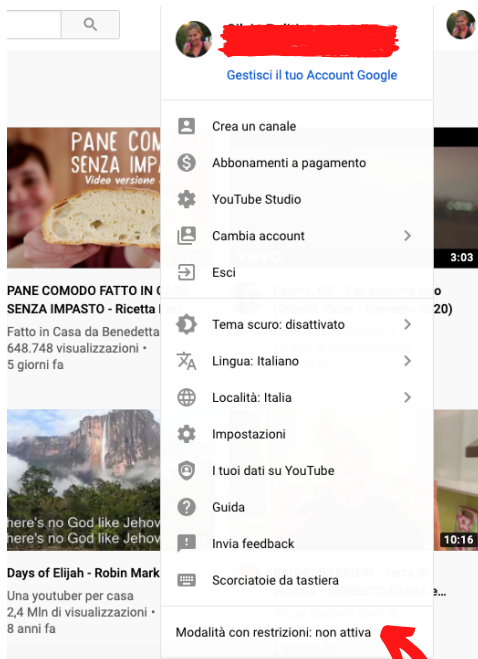

# Attiva il filtro per bambini di YouTube da PC

1- Accedi al sito [www.youtube.com](http://www.youtube.com) direttamente da PC

2- Accedi al tuo account YouTube oppure creane uno

3- Clicca sul tuo account per aprire il menù a tendina

4- Seleziona la voce del menù a tendina "Modalità con restrizioni"

5- Clicca sul pallino grigio di fianco alla scritta "Attiva la modalità con restrizioni"

6- Modalità attivata.  
Buona visione a voi e ai vostri bambini!